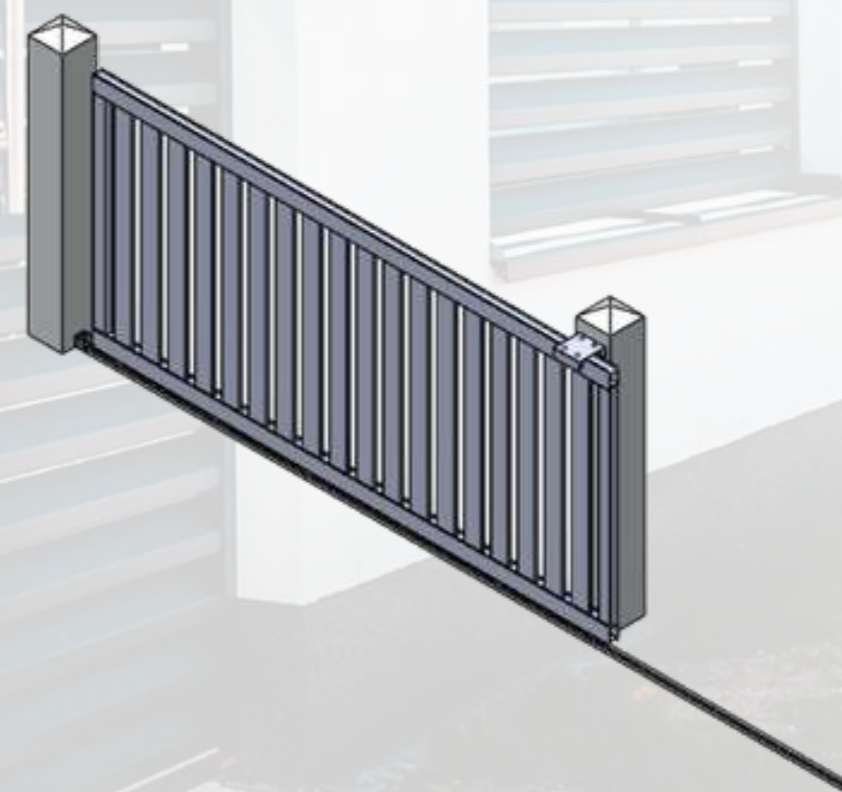

Šifra artikla	Naziv artikla	Cijena/KOM	
35346	KAPIJA PROFIL 80X50 ZA RAM 9016 DEM		
35345	KAPIJA PROFIL 80X50 ZA RAM 7016		
35348	KAPIJA PROFIL 80X50 ZA RAM S1 DEM		
35347	KAPIJA PROFIL 80X50 ZA RAM PRESS		
Napomene: BOJE DOSTUPNE:(9006,9016,7016)			

Šifra artikla	Naziv artikla	Cijena/KOM	
51129	KAPIJA SPOJNICA ZA KAPIJU		
Napomene: BOJE DOSTUPNE:(BIJELA SIVA ,CRNA)			

Šifra artikla	Naziv artikla	Cijena/KOM	
50668	SET LETECE KAPIJE MALI		
50669	SET LETECE KAPIJE VELIKI		
Napomene: BOJE DOSTUPNE:(BIJELA SIVA ,CRNA)