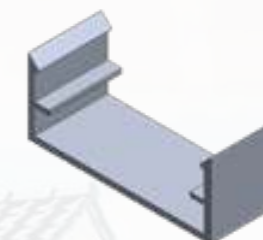

-Podruko hvati:

Šifra artikla	Naziv artikla	Cijena/KOM
35215	PODRUKOHVAT MALI 9016 L6 DEM	
35264	PODRUKOHVAT MALI 9006 L6 DEM	
35302	PODRUKOHVAT MALI 8014 L6 DEM	
35277	PODRUKOHVAT MALI PRESS L6 DEM	
35298	PODRUKOHVAT MALI S1 L6 DEM	
35356	PODRUKOHVAT MALI 7016 MAT L6 DEM	
Napomene: Stubovi se izrađuju u dužini od 6 metara. Otvor za vijke je veličine Ø7mm.		
Šifra artikla	Naziv artikla	Cijena/KOM
35213	PODRUKOHVAT VELIKI 9016 L6 DEM	
35292	PODRUKOHVAT VELIKI 9006 L6 DEM	
35276	PODRUKOHVAT VELIKI PRESS L6 DEM	
35296	PODRUKOHVAT VELIKI S1 L6 DEM	
35355	PODRUKOHVAT VELIKI 7016 MAT L6 DEM	
35319	PODRUKOHVAT VELIKI 8014 L6 DEM	
Napomene: Stubovi se izrađuju u dužini od 6 metara. Otvor za vijke je veličine Ø7mm.