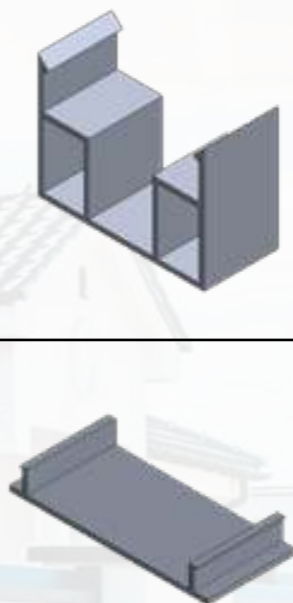

Šifra artikla	Naziv artikla	Cijena/KOM
50473	35216 ISPUNA 100X10X1 9016 L6 DEM	
31081	35224 ISPUNA 100X10X1 8014 L6 DEM	
Napomene: Z profili se izrađuju u dužini od 6 metara.		
Šifra artikla	Naziv artikla	Cijena/KOM
31139	ISPUNA LAMELA BRISOLEJA PRESS L-6 ABB	
Napomene: Z profili se izrađuju u dužini od 6 metara.		

-Horizontale za ograde:

Šifra artikla	Naziv artikla	Cijena/KOM
35287	HORIZONTALA 35X45 9016 DEM	
35290	HORIZONTALA 35X45 9006 DEM	
35241	HORIZONTALA 35X45 8014 DEM	
35235	HORIZONTALA 34X45 S1 DEM	
35279	HORIZONTALA 35X45 PRESS DEM	
35357	HORIZONTALA 35X45 7016 MAT DEM	
Napomene: Stubovi se izrađuju u dužini od 6 metara. Otvor za vijke je veličine Ø7mm.		
Šifra artikla	Naziv artikla	Cijena/KOM
35288	MASKA HORIZONTALA 35X45 9016 DEM	
35291	MASKA HORIZONTALA 35X45 9006 DEM	
35240	MASKA HORIZONTALA 35X45 8014 DEM	
35232	MASKA HORIZONTALA 35X45 S1 DEM	
35282	MASKA HORIZONTALA 35X45 PRESS DEM	
35354	MASKA HORIZONTALA 35X45 7016 MAT DEM	
Napomene: Stubovi se izrađuju u dužini od 6 metara. Otvor za vijke je veličine Ø7mm.