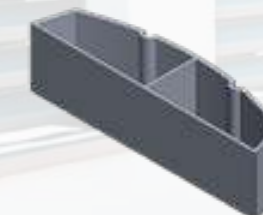

-Ispune za ogradu:

Šifra artikla	Naziv artikla	Cijena/KOM
35216	35216 ISPUNA 100X10X1 9016 L6 DEM	
35224	35224 ISPUNA 100X10X1 8014 L6 DEM	
35359	35359 ISPUNA 100X10X1 7016 MAT L6 DEM	
35310	35310 ISPUNA 100X10X1 9006 L6 DEM	
35321	35321 ISPUNA 100X10X1 S1 L6 DEM	
Napomene: Stubovi se izrađuju u dužini od 6 metara. Otvor za vijke je veličine Ø7mm.		
Šifra artikla	Naziv artikla	Cijena/KOM
35307	ISPUNA 78X20 9016 L6 DEM	
35254	ISPUNA 78X20 9006 L6 DEM	
35225	ISPUNA 78X20 8014 L6 DEM	
35275	ISPUNA 78X20 PRESS L6 DEM	
35234	ISPUNA 78X20 S1 L6 DEM	
35358	ISPUNA 78X20 7016 MAT L6 DEM	
Napomene: Stubovi se izrađuju u dužini od 6 metara. Otvor za vijke je veličine Ø7mm.		
Šifra artikla	Naziv artikla	Cijena/KOM
35207	ISPUNA 50X10X1 9016 L6 DEM	
35259	ISPUNA 50X10X1 9006 L6 DEM	
35221	ISPUNA 50X10X1 8014 L6 DEM	
35280	ISPUNA 50X10X1 PRESS L6 DEM	
35269	ISPUNA 50X10X1 S1 L6 DEM	
35365	ISPUNA 50X10X1 7016 MAT L6 DEM	
31058	ISPUNA 50X10X1 9006 L6 ABB	
31054	ISPUNA 50X10X1 9016 L6 ABB	
Napomene: Stubovi se izrađuju u dužini od 6 metara. Otvor za vijke je veličine Ø7mm.